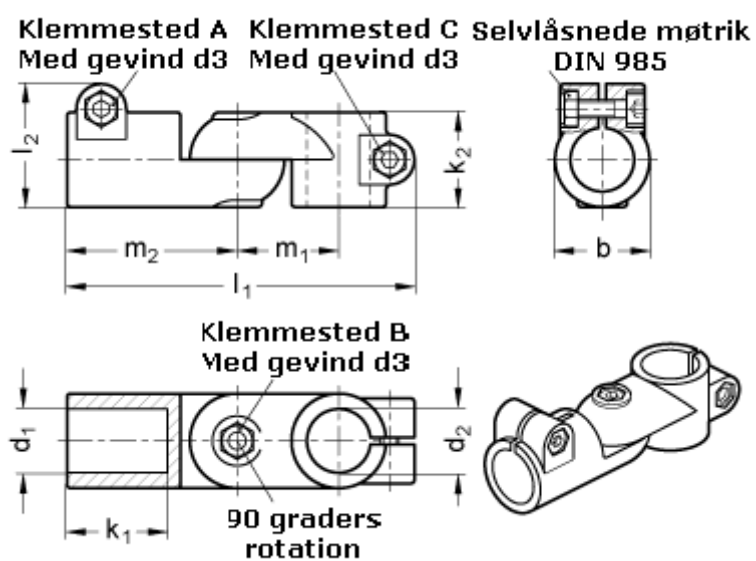

Varenummer: 20284B40B40T2BL
Beskrivelse: E+G laskeforbindelse
GN284-B40-B40-T-2-BL

Mål

b = 65	m1 = 70
d1 = B40	m2 = 115
d2 = B40	
d3 = M10	
k1 = 74.0	
k2 = 65	
l1 = 230	
l2 = 77.5	